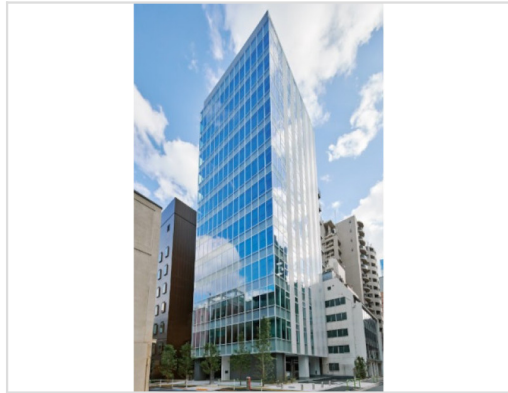

※本物件の視察・内見等調査が行われる場合は、必ず事前にご連絡ください。また、写真撮影・ビル・フロア内での会話はご遠慮ください。※当社の承諾なくして情報の転用を行い関係者に損害を与えた場合は、損害賠償責任を求められる場合がございます。

賃事務所・オフィス	賃料	物件No : 12510-0029
御成門 徒歩3分	2,799,720 円 (税抜)	<b>CIRCLES+新橋 2階 2階 (99.99坪)</b> CIRCLES+新橋 2階は、都営三田線「御成門」から徒歩3分のオフィス・貸事務所です。2024年9月竣工の築浅物件です。地上13階建ての2階部分、約100坪の広さがあります。OAフロアや個別空調、エレベーター、男女別トイレなど設備も充実しています。顔認証セキュリティで24時間入退館できるため、安心です。

物件概要				※表示価格はすべて税抜表示です
建物名	CIRCLES+新橋 2階			
所在地	東京都港区新橋 6丁目2-1			
階建	地上13階建	募集階層	2階	
募集フロア		引渡状況	現状渡し	
坪数	99.99 坪 (330.54㎡)	坪単価	28,000円	
築年月	2024 年 9 月	耐震	新耐震基準	
構造	鉄骨造			
最寄り駅	・都営三田線: 御成門駅 徒歩3分 ・東京メトロ銀座線: 新橋駅 徒歩11分 ・J R山手線: 新橋駅 徒歩11分 ・都営浅草線: 大門駅 徒歩11分 ・都営大江戸線: 大門駅 徒歩11分			