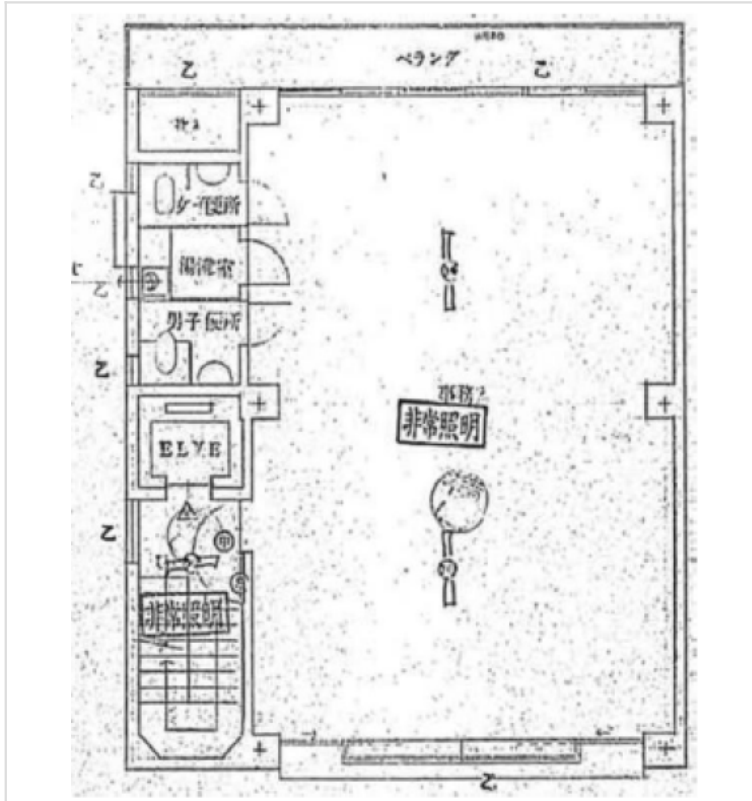

※本物件の視察・内見等調査が行われる場合は、必ず事前にご連絡ください。また、写真撮影・ビル・フロア内での会話はご遠慮ください。※当社の承諾なくして情報の転用を行い関係者に損害を与えた場合は、損害賠償責任を求められる場合がございます。

|                  |                       |  |
|------------------|-----------------------|--|
| <b>賃事務所・オフィス</b> | <b>賃料</b>             | 物件No : 12603-0055  |
| <b>南森町 徒歩8分</b>  | <b>318,000 円</b> (税抜) | <b>第一DHビル 3階 (29.44坪)</b><br>第一DHビル3階は、大阪メトロ谷町線「南森町駅」から徒歩8分の小規模オフィス・賃事務所です。独立性の高い1フロア1テナント仕様で、約29.44坪の広々とした空間を専用で使用できます。トイレやエアコン設備を備えており、エレベーターも完備された快適なワークスペースです。周辺は落ち着いた環境で、まとまった広さの拠点開設をお考えの企業様に... |

| 物件概要  |  |      |         |
|-------|--|------|---------|
| 建物名   | 第一DHビル   |      |         |
| 所在地   | 大阪府大阪市北区天満 4 丁目8-2   |      |         |
| 階建    | 地上5階建  | 募集階層 | 3階      |
| 募集フロア |  | 引渡状況 |         |
| 坪数    | 29.44 坪 (97.32㎡)   | 坪単価  | 10,801円 |
| 築年月   | 1986 年 11 月  | 耐震   | 新耐震基準   |
| 構造    | 鉄筋コンクリート (RC)  |      |         |
| 最寄り駅  | ・京阪電鉄本線: 天満橋駅 徒歩6分<br>・大阪メトロ谷町線: 天満橋駅 徒歩7分<br>・J R東西線: 大阪天満宮駅 徒歩7分<br>・大阪メトロ谷町線: 南森町駅 徒歩8分<br>・大阪メトロ堺筋線: 南森町駅 徒歩8分 |      |         |